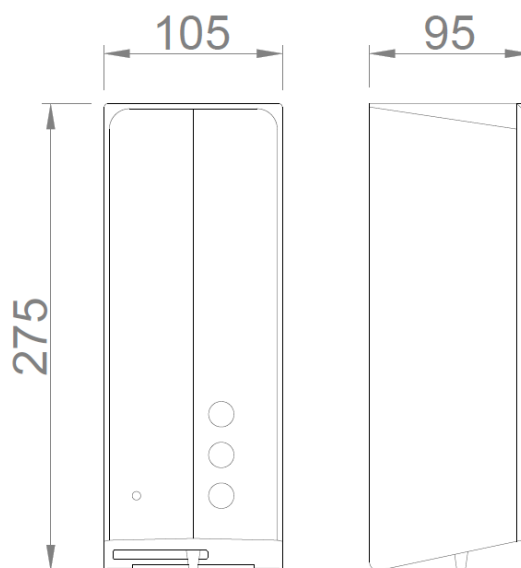

Distributeur de savon liquide

- Distributeur de savon liquide automatique fonctionnement avec capteur infrarouge pour installation murale.
- Approprié pour savon et mousse de savon avec pompe (03038.FP) non inclus.
- Boîtier en ABS finition blanc. Egalement disponible en finition satiné (03038.S), finition brillant (03039.B), finition noir (03039.N) et autres couleurs.
- Avec fenêtre contrôle de niveau et verrou de sécurité.
- Convient aux espaces publics à haute fréquence d'utilisation.
- Avec voyant led indiquant le changement des piles.
- Conforme aux désinfectants à base d'alcool.

COMPOSANTS ET CARACTÉRISTIQUES TECHNIQUES

- Boîtier en ABS finition blanc.
- Capteur infrarouge électronique qui arrête le distributeur lorsque les mains sont retirées du champ de détection.
- Capacité: 1000 ml. Rechargeable.
- Fonctionnement avec 6 piles de 1,5 V.
- Dimensions: 275 hauteur x 105 largeur x 95 profondeur (mm).
- Fonctionnement: placez vos mains sous l'appareil. Le distributeur s'active automatiquement restant en fonctionnement alors que les mains sont à l'intérieur du champ du capteur. Le distributeur s'éteint après quelques secondes les avoir retirées.

SCHÉMA DIMENSIONNEL

DIMENSIONS EN mm