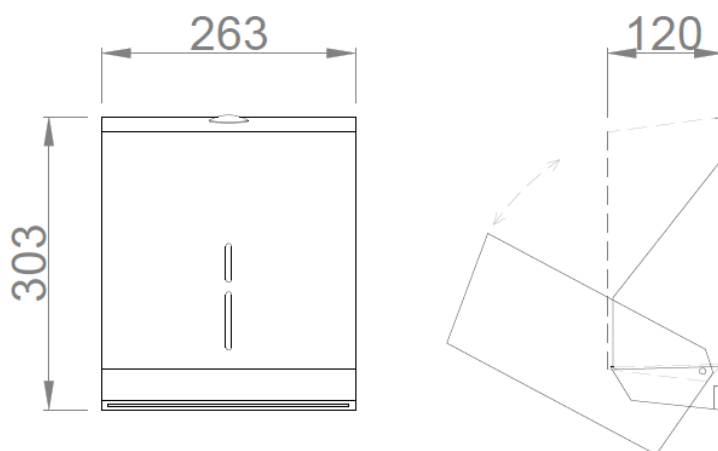

Distributeur de papier essuie-mains

- Distributeur mural de papier essuie-mains fabriqué en acier inoxydable.
- Ouverture frontale.
- Adapté pour papier plié ou en «zig-zag».
- Durabilité et résistance à la corrosion.
- Finition satiné. Disponible aussi en brillant (04005.B) et blanc (04005.W).
- Doté d'une fenêtre intégrée indiquant le niveau de remplissage.
- Fermeture à clé.
- Capacité de feuilles : 450 usages

FICHE TECHNIQUE

- Fabriqué en acier inoxydable finition satiné.
- Dimensions: 303 hauteur x 263 largeur x 120 prof. (mm).
- Consommable: 06009.E.
- Poids: 1,9 kg.
- Maintenance: l'acier inoxydable demande un entretien . Comme la saleté au fil du temps peut endommager le chrome (Cr) contenu dans l'acier inoxydable , nous recommandons un nettoyage mensuel avec un produit spécialisé pour l'inox .

DESSIN TECHNIQUE

DIMENSIONS EN mm

 Produits
associés